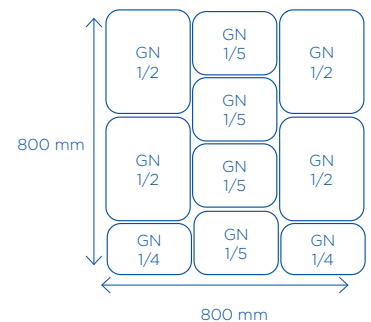

Art.nr.	afmetingen	info
GN 1/4		
*° LPT-1402-010		wit
*° LPT-1402-020	265 x 162 x 20 mm	zwart
*° LPT-1402-021		dark smoke
*° LPT-1405-010		wit
*° LPT-1405-020	265 x 162 x 50 mm	zwart
*° LPT-1405-021		dark smoke
*° LPT-1408-010		wit
*° LPT-1408-020	265 x 162 x 80 mm	zwart
*° LPT-1408-021		dark smoke
GN 5/4		
LPT-5404-020	810 x 265 x 40 mm	zwart
LPT-5404-021		dark smoke
GN 1/6		
*° LPT-1602-010	176 x 162 x 20 mm	wit
*° LPT-1602-020		zwart
*° LPT-1605-010	176 x 162 x 50 mm	wit
*° LPT-1605-020		zwart
GN 1/9		
* LPT-1905-010	176 x 108 x 50 mm	wit
* LPT-1905-020		zwart
* LPT-1905-021		dark smoke
GN 1/8		
LPT-1808-010	132 x 162 x 80 mm	wit
LPT-1808-020		zwart
LPT-1808-021		dark smoke

Art.nr.	afmetingen	kleur	info
LPK-8080-020	800 x 800 mm	zwart	bevat : 2 x LPT-1202 2 x LPT-1205 2 x LPT-1405 2 x LPT-1502 2 x LPT-1504
LPK-8010-020	1000 x 800 mm	zwart	bevat : 1 x LPT-1402 2 x LPT-1405 3 x LPT-1502 5 x LPT-1504 2 x LPT-2502
LPK-8012-020	1200 x 800 mm	zwart	bevat : 3 x LPT-1202 1 x LPT-1205 1 x LPT-1402 1 x LPT-1405 2 x LPT-1502 5 x LPT-1504 1 x LPT-2502