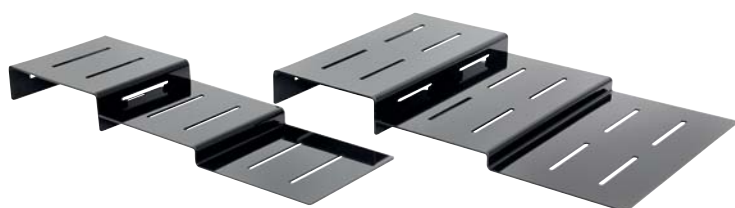

Lineoplus trappen - 3 niveaus

Art.nr.	afmetingen	kleur
LPA-9813-020	800 x 1000 x 80 mm	zwart
LPA-9853-020	800 x 500 x 80 mm	zwart
LPA-9823-020	800 x 250 x 80 mm	zwart

Lineoplus verhogen

Art.nr.	afmetingen	kleur
LPA-2020-020	200 x 200 x 200 mm	zwart
LPA-1515-020	150 x 150 x 150 mm	zwart
LPA-1510-020	150 x 150 x 100 mm	zwart