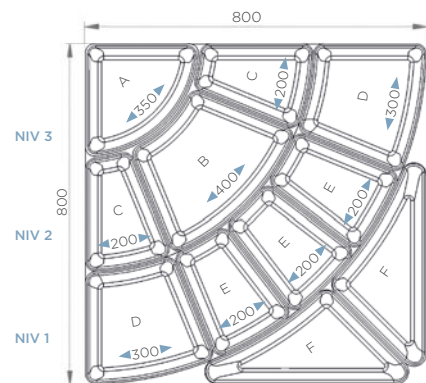

type 1511 / 1811

Dark smoke kit is enkel in diepte 50 mm te verkrijgen.

	50 mm	80 mm	hoek
A	LPT-8865	LPT-8868	90°
B	LPT-8845	LPT-8848	45°
C	LPT-8815	LPT-8818	22,5°
D	LPT-8825	LPT-8828	22,5°
E	LPT-8805	LPT-8808	15°
F	LPT-8835	LPT-8838	driehoekset