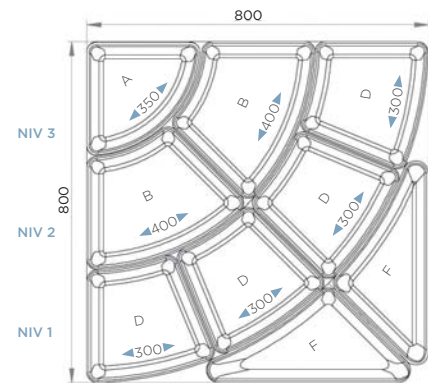

- ▶ PMMA
- ▶ BPA-vrij
- ▶ perfecte koudegeleiding
- ▶ temperatuurbereik van -20°C tot +70°C
- ▶ voedingsgeschikt volgens EU 10/2011
- ▶ trap ook bruikbaar zonder schotels

Art.nr.	afmetingen	kleur	info
opbouw petale			
LPT-8800-020	800 x 800 mm	zwart	trap, 3 niveaus
LPT-8865-020	265 x 265 x 50 mm	zwart	hoek 90°
LPT-8865-021		dark smoke	A
LPT-8868-020	265 x 265 x 80 mm	zwart	hoek 90°
LPT-8845-020	400 x 265 x 50 mm	zwart	hoek 45°
LPT-8845-021		dark smoke	B
LPT-8848-020	400 x 265 x 80 mm	zwart	hoek 45°
LPT-8848-021		dark smoke	B
LPT-8815-020	122 x 265 x 50 mm	zwart	hoek 22,5°
LPT-8815-021		dark smoke	C
LPT-8818-020	122 x 265 x 80 mm	zwart	hoek 22,5°
LPT-8825-020	220 x 265 x 50 mm	zwart	hoek 22,5°
LPT-8825-021		dark smoke	D
LPT-8828-020	220 x 265 x 80 mm	zwart	hoek 22,5°
LPT-8828-021		dark smoke	D
LPT-8805-020	200 x 265 x 50 mm	zwart	hoek 15°
LPT-8805-021		dark smoke	E
LPT-8808-020	200 x 265 x 80 mm	zwart	hoek 15°
LPT-8835-020	530 x 300 x 50 mm	zwart	driehoekset
LPT-8835-021		dark smoke	F
LPT-8838-020	530 x 300 x 80 mm	zwart	driehoekset
			F

Lineoplus serie petale - complete kit zwart

Art.nr.	samenstelling
schotels diepte 50 mm	
LPK-1509-020	1 trap, 1 x A, 2 x B, 4 x D en 1 x F
LPK-1511-020	1 trap, 1 x A, 1 x B, 2 x C, 2 x D, 3 x E en 1 x F
LPK-1513-020	1 trap, 1 x A, 4 x C, 6 x E en 1 x F
schotels diepte 80 mm	
LPK-1809-020	1 trap, 1 x A, 2 x B, 4 x D en 1 x F
LPK-1811-020	1 trap, 1 x A, 1 x B, 2 x C, 2 x D, 3 x E en 1 x F
LPK-1813-020	1 trap, 1 x A, 4 x C, 6 x E en 1 x F