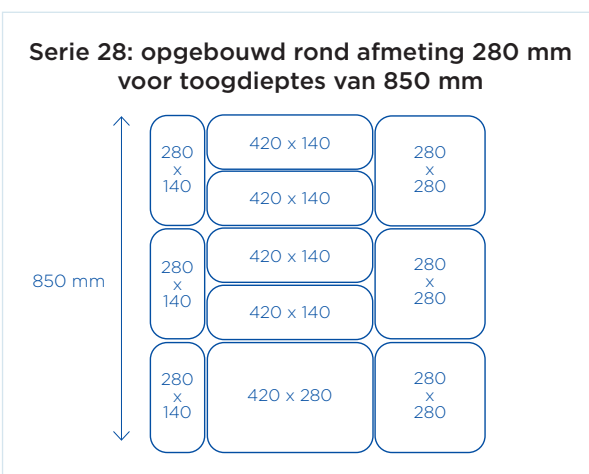

Lineoplus schotels serie 28

- PMMA
- BPA-vrij
- perfecte koudegeleiding
- temperatuurbereik van -20°C tot +70°C
- voedingsgeschikt volgens EU 10/2011
- **serie 28 is opgebouwd rond de afmeting 280 mm**

Art.nr.	afmetingen	info
vierkante vorm		
* LPT-2882-010		wit
* LPT-2882-020	280 x 280 x 20 mm	zwart
* LPT-2882-021		dark smoke
* LPT-2885-010		wit
* LPT-2885-020	280 x 280 x 50 mm	zwart
* LPT-2885-021		dark smoke
ovalen vorm		
LPT-4273-010		wit
LPT-4273-020	420 x 280 x 30 mm	zwart
LPT-4273-021		dark smoke
variabele vorm		
* LPT-2832-020	280 x 135° x 20 mm	zwart
* LPT-2832-021		dark smoke
* LPT-2835-020	280 x 135° x 50 mm	zwart
* LPT-2835-021		dark smoke
driehoek		
LPT-4402-010	385 x 535 x 20 mm	wit
LPT-4402-020		zwart
LPT-4405-010	385 x 535 x 50 mm	wit
LPT-4405-020		zwart
LPT-2205-010	360 x 265 x 20 mm	wit
LPT-2205-020		zwart

Art.nr.	geschikt voor
* transparante deksels	
LPA-2839	LPT-2832 & LPT-2835
LPA-2819	LPT-2815
LPA-2849	LPT-2842 & LPT-2845
LPA-2829	LPT-2822, LPT-2825, LPT-2826 & LPT-2821
LPA-2889	LPT-2882 & LPT-2885
LPA-4259	LPT-4282 & LPT-4285
LPA-4269	LPT-4286
° zwarte bodemroosters	
LPA-2828	LPT-2822, LPT-2825, LPT-2826 & LPT-2821
LPA-4288	LPT-4282, LPT-4285, & LPT-4286
LPA-3208	LPT-3206
LPA-3888	LPT-3882 & LPT-3886