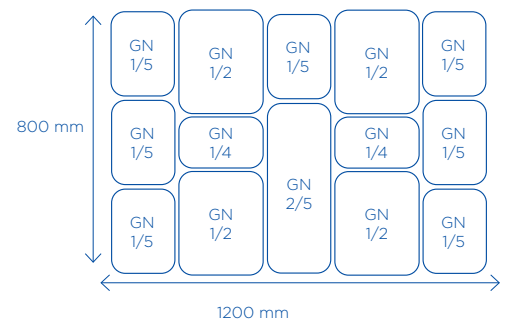

Art.nr.	afmetingen	info
GN 1/4		
*° LPT-1402-010		wit
*° LPT-1402-020	265 x 162 x 20 mm	zwart
*° LPT-1402-021		dark smoke
*° LPT-1405-010		wit
*° LPT-1405-020	265 x 162 x 50 mm	zwart
*° LPT-1405-021		dark smoke
*° LPT-1408-010		wit
*° LPT-1408-020	265 x 162 x 80 mm	zwart
*° LPT-1408-021		dark smoke
GN 5/4		
LPT-5404-020	810 x 265 x 40 mm	zwart
LPT-5404-021		dark smoke
GN 1/6		
*° LPT-1602-010	176 x 162 x 20 mm	wit
*° LPT-1602-020		zwart
*° LPT-1605-010	176 x 162 x 50 mm	wit
*° LPT-1605-020		zwart
GN 1/9		
* LPT-1905-010	176 x 108 x 50 mm	wit
* LPT-1905-020		zwart
* LPT-1905-021		dark smoke
GN 1/8		
LPT-1808-010	132 x 162 x 80 mm	wit
LPT-1808-020		zwart
LPT-1808-021		dark smoke

Lineoplus schotels serie gastro kits

Kies een kit voor een complete en snelle installatie van een 800 mm diepe toonbank.

- ▶ PMMA
- ▶ BPA-vrij
- ▶ perfecte koudegeleiding
- ▶ temperatuurbereik van -20°C tot +70°C
- ▶ voedingsgeschikt volgens EU 10/2011
- ▶ **serie gastro is volgens gastronormafmetingen**

Art.nr.	afmetingen	kleur	info
LPK-8080-020	800 x 800 mm	zwart	bevat : 2 x LPT-1202 2 x LPT-1205 2 x LPT-1405 2 x LPT-1502 2 x LPT-1504
LPK-8010-020	1000 x 800 mm	zwart	bevat : 1 x LPT-1402 2 x LPT-1405 3 x LPT-1502 5 x LPT-1504 2 x LPT-2502
LPK-8012-020	1200 x 800 mm	zwart	bevat : 3 x LPT-1202 1 x LPT-1205 1 x LPT-1402 1 x LPT-1405 2 x LPT-1502 5 x LPT-1504 1 x LPT-2502