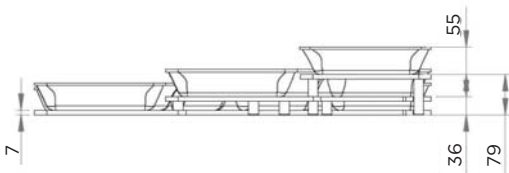

transparante deksels

LPA-9115	voor LPT-8805 & LPT-8808
LPA-9122	voor LPT-8825
LPA-9222	voor LPT-8815 & LPT-8818
LPA-9245	voor LPT-8845
LPA-9832	voor LPT-8835
LPA-9831	voor LPT-8838