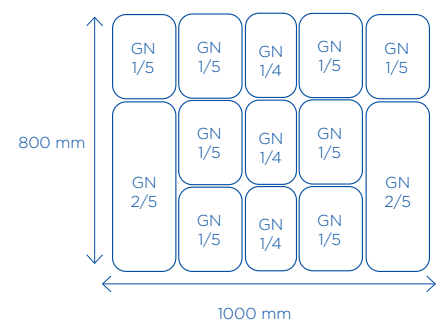

Art.nr.	afmetingen	info
GN 1/4		
*° LPT-1402-010		wit
*° LPT-1402-020	265 x 162 x 20 mm	zwart
*° LPT-1402-021		dark smoke
*° LPT-1405-010		wit
*° LPT-1405-020	265 x 162 x 50 mm	zwart
*° LPT-1405-021		dark smoke
*° LPT-1408-010		wit
*° LPT-1408-020	265 x 162 x 80 mm	zwart
*° LPT-1408-021		dark smoke
GN 5/4		
LPT-5404-020	810 x 265 x 40 mm	zwart
LPT-5404-021		dark smoke
GN 1/6		
*° LPT-1602-010	176 x 162 x 20 mm	wit
*° LPT-1602-020		zwart
*° LPT-1605-010	176 x 162 x 50 mm	wit
*° LPT-1605-020		zwart
GN 1/9		
* LPT-1905-010	176 x 108 x 50 mm	wit
* LPT-1905-020		zwart
* LPT-1905-021		dark smoke
GN 1/8		
LPT-1808-010	132 x 162 x 80 mm	wit
LPT-1808-020		zwart
LPT-1808-021		dark smoke

Lineoplus schotels serie gastro kits

Kies een kit voor een complete en snelle installatie van een 800 mm diepe toonbank.

- ▶ PMMA
- ▶ BPA-vrij
- ▶ perfecte koudegeleiding
- ▶ temperatuurbereik van -20°C tot +70°C
- ▶ voedingsgeschikt volgens EU 10/2011
- ▶ **serie gastro is volgens gastronormafmetingen**

Art.nr.	afmetingen	kleur	info
LPK-8080-020	800 x 800 mm	zwart	bevat : 2 x LPT-1202 2 x LPT-1205 2 x LPT-1405 2 x LPT-1502 2 x LPT-1504
LPK-8010-020	1000 x 800 mm	zwart	bevat : 1 x LPT-1402 2 x LPT-1405 3 x LPT-1502 5 x LPT-1504 2 x LPT-2502
LPK-8012-020	1200 x 800 mm	zwart	bevat : 3 x LPT-1202 1 x LPT-1205 1 x LPT-1402 1 x LPT-1405 2 x LPT-1502 5 x LPT-1504 1 x LPT-2502