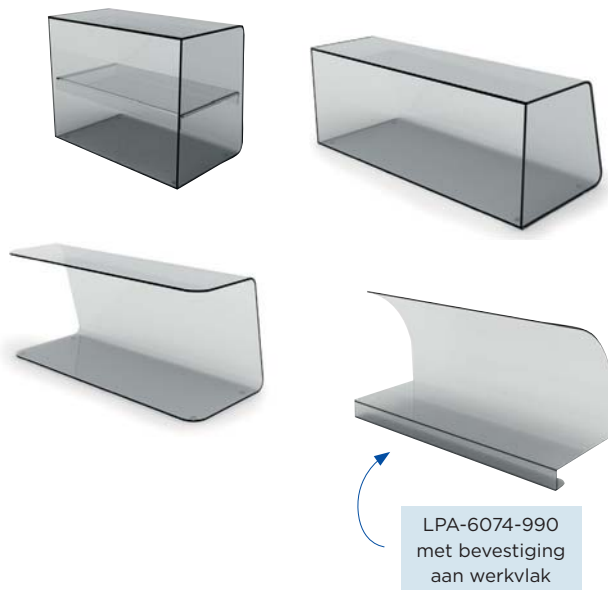

Lineoplus verhoog met vierkante voet

Art.nr.	afmetingen	kleur
LPA-5351-990	120 x 120 x 50 mm	transparant
LPA-5352-990	120 x 120 x 100 mm	transparant
LPA-5353-990	120 x 120 x 150 mm	transparant

Lineoplus verhoog met ronde voet

Art.nr.	afmetingen	kleur
LPA-5354-990	ø170 x 50 mm	transparant
LPA-5355-990	ø170 x 100 mm	transparant
LPA-5356-990	ø170 x 150 mm	transparant

Lineoplus schotel voor verhoog

Art.nr.	afmetingen	kleur
LPA-5370-020	ø200 mm	zwart
LPA-5370-021		dark smoke
LPA-5371-020	ø250 mm	zwart
LPA-5371-021		dark smoke
LPA-5372-020	ø300 mm	zwart
LPA-5372-021		dark smoke

Lineoplus houders

Art.nr.	afmetingen	kleur
LPA-8127-020	810 x 280 x 100 mm	zwart
LPA-8044-010	800 x 435 x 90 mm	wit
LPA-8044-020	800 x 435 x 90 mm	zwart

Lineoplus toogkappen

Art.nr.	afmetingen	kleur
toogkap dubbel		
LPA-4931-990	495 x 310 x 380 mm	transparant
toogkap gesloten zijanten		
LPA-1025-990	1000 x 285 x 250 mm	transparant
LPA-6625-990	660 x 285 x 250 mm	transparant
toogkap open zijanten		
LPA-1030-990	1000 x 270 x 300 mm	transparant
LPA-6630-990	660 x 270 x 300 mm	transparant
LPA-6074-990	600 x 330 x 215 mm	transparant