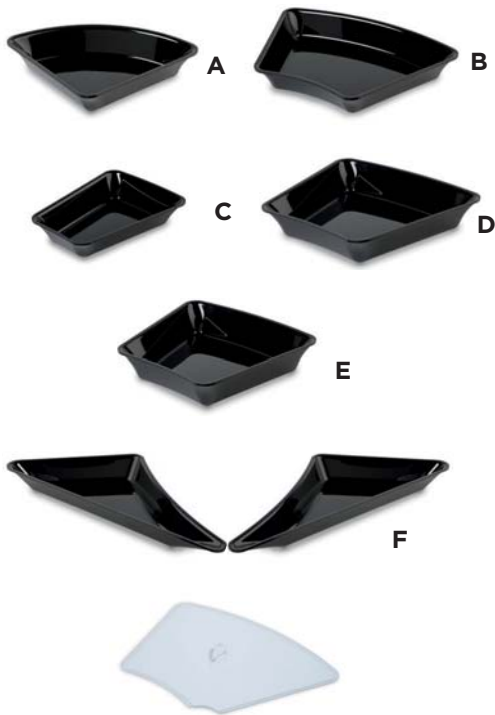

Art.nr.	samenstelling
LPK-2000-021	1 x LPP-8081-021 8 x LPP-2909-021 1 x LPP-2209-021 4 x LPP-2704-021

Complete kits zijn exclusief deksels.

Lineoplus schotels serie petale

Een moderne en ruimtebesparende presentatie van jouw toonbank. Kies tussen schotels van 50 of 80 mm diep.

- ▶ PMMA
- ▶ BPA-vrij
- ▶ perfecte koudegeleiding
- ▶ temperatuurbereik van -20°C tot +70°C
- ▶ voedingsgeschikt volgens EU 10/2011
- ▶ trap ook bruikbaar zonder schotels

Art.nr.	afmetingen	kleur	info
opbouw petale			
LPT-8800-020	800 x 800 mm	zwart	trap, 3 niveaus
LPT-8865-020	265 x 265 x 50 mm	zwart	hoek 90°
LPT-8865-021		dark smoke	A
LPT-8868-020	265 x 265 x 80 mm	zwart	hoek 90°
LPT-8845-020	400 x 265 x 50 mm	zwart	hoek 45°
LPT-8845-021		dark smoke	B
LPT-8848-020	400 x 265 x 80 mm	zwart	hoek 45°
LPT-8848-021		dark smoke	B
LPT-8815-020	122 x 265 x 50 mm	zwart	hoek 22,5°
LPT-8815-021		dark smoke	C
LPT-8818-020	122 x 265 x 80 mm	zwart	hoek 22,5°
LPT-8825-020	220 x 265 x 50 mm	zwart	hoek 22,5°
LPT-8825-021		dark smoke	D
LPT-8828-020	220 x 265 x 80 mm	zwart	hoek 22,5°
LPT-8828-021		dark smoke	D
LPT-8805-020	200 x 265 x 50 mm	zwart	hoek 15°
LPT-8805-021		dark smoke	E
LPT-8808-020	200 x 265 x 80 mm	zwart	hoek 15°
LPT-8835-020	530 x 300 x 50 mm	zwart	driehoekset
LPT-8835-021		dark smoke	F
LPT-8838-020	530 x 300 x 80 mm	zwart	driehoekset
			F