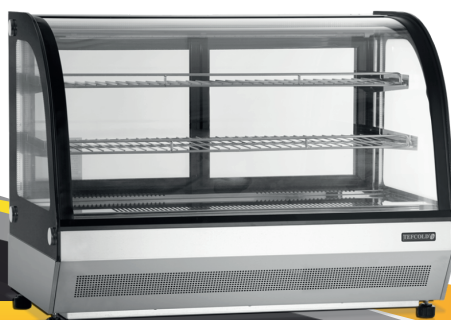

LCT900C/BLACK

Koelvitrine - countertop

Glas van dubbelglas
Schuivende achterdeur(en)
Gebogen glazen bovenblad/voorzijde
LED-binnenverlichting
Geventileerde koeling
PRIJS € 869 -15% = 738,65 euro

VERKOOP EN SERVICE

WWW.SIVANCO.BE

CONTACTEER ONS

050 31 49 83 | GRASDREEF 10 8200 BRUGGE | INFO@SIVANCO.BE

ALLE PRIJZEN ZIJN EXCL BTW, INSTALLATIE EN TRANSPORT NIET INBEGREPEN.